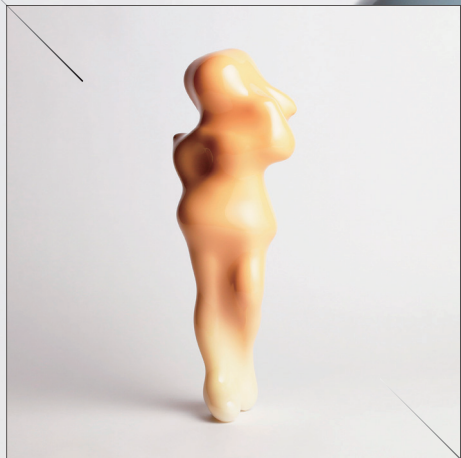

雨月の禾

阿南さざれ 個展

6月20日(土)

28日(日)

平日 12:00-20:00
土日祝 10:00-19:00
入場無料

ALL DAY
GALLERY

阿南さざれ 個展

雨月の禾

6月20日(土) — 28日(日)
平日 12:00—20:00 / 土日祝 10:00—19:00

入場
無料

阿南さざれ 美術作家

“和やか”という言葉は複数の人や動物の対して、その関係性が穏やかで和らいている様子を示す言葉である。

本展の阿南さざれの作品は、もの(作品の支持体となっているフィギュアやぬいぐるみ)と鑑賞者の関係性、“もの”と“もの”の関係性が和やかになるように制作されている。

雨季の6月、天の恵みにより地上の生き物たちが和やかに潤う在り様を描く。