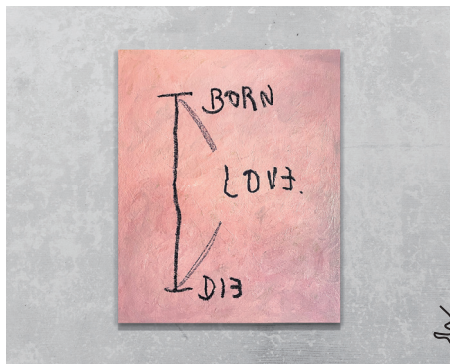

Blue.

White.

Sometimes

Pink.

MOMO SOLO EXHIBITION

8.17 SAT — 8.25 SUT

ALL DAY
GALLERY

Blue, White, sometimes Pink.

MOMO SOLO EXHIBITION
8.17_{SAT} ——— 8.25_{SUT}

平日：12:00 - 20:00 / 土日：10:00 - 19:00

入場無料

MOMO

1996年生まれ

アクリル画、写真、映像、音響、インスタレーションなど、固定概念や枠にとらわれず、様々な手法で自身の体験を表現。一人が生き延びる理由を与える作品を創る。

村上隆主催のアートの祭典「GEISAI#22 & Classic」では特別賞のAce Hotel Awardを受賞。