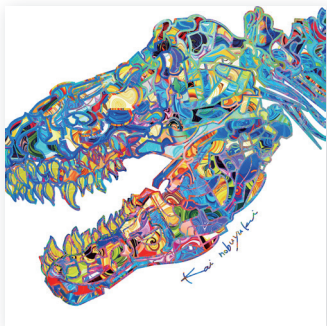

Kai Nobuyuki Solo Exhibition

Creature × Fun

4.3 (Mon) - **4.9** (Sun) 10:00
19:00

ENTRANCE FREE

@ ALL DAY GALLERY

Kai Nobuyuki Solo Exhibition

Creature × Fun

Artist

Kai Nobuyuki

無作為な線から生まれる表現を大切に、面を創り色をつける事により動物に生命感と躍動感を与える。動物は人間と違い純粋無垢な生き物であり、動物を見て癒されたり心地よかったり心が弾んだりする。純粋無垢な動物に対して色のテーマを決め、掛け合わせて作品を仕上げる事により、見る人に様々な感情を抱いて欲しいという思いから動物を描いている。

脳に刺激を与え、どこか落ちつきのある作品を創りグローバルな表現をこめた作品作り心がけている。