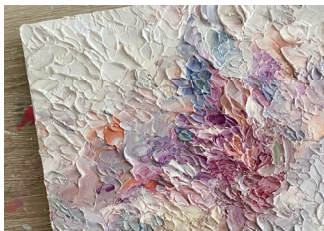

### Japan Texture Art Association

一般社団法人日本テクスチャーアート協会

テクスチャーアートとは、アクリル絵の具と粘度のあるペーストを使用し、絵肌、質感、凹凸を表現する技法で描かれた抽象画です。

油絵具のような艶を出したり、砂を混ぜて漆喰のようにしたり、ポコポコした肌触りにしたり、素材をコントロールしながらひとつひとつの技術を身につけて作品を仕上げます。

平面的な抽象画と違い、立体感が生まれるため 影が落ちたり奥行きが楽しめるアートです。